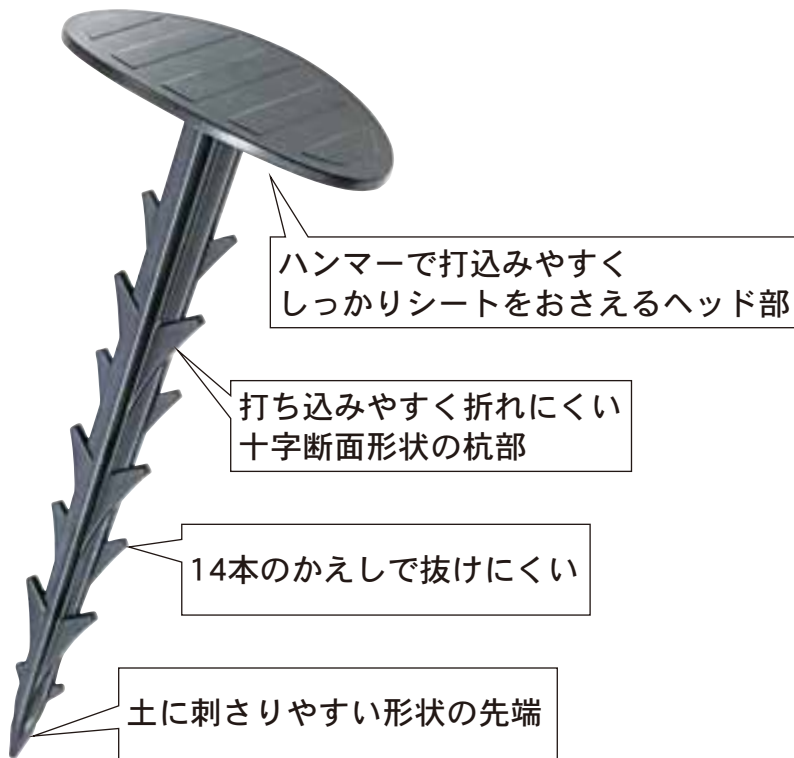

# マルチ・防草シート等 おさえるのに便利

園芸用品

高強度

シートおさえ

耐衝撃性に優れた  
樹脂を使用!!

硬めの土壌でも  
ラクラク打込み!!

強度があって  
打込みやすい!!

クサッ

- ① 農業用マルチシートおさえとして使用
- ② 防草シートおさえとして使用

打ち込み試験動画はこちらから

## 製品の特徴

- ハンマーでたたく際に打ち損じることがないようにヘッド部を大きくしました。
- ヘッド部はマルチシートを抑える際に畝(うね)に沿うよう湾曲形状となっています。
- 杭部は中央に上から下までリブが通っているため丈夫です。
- 衝撃に強い樹脂材料を使用していますので、硬い土壌にも打ち込みやすくなっています。
- 各部、鋭利な部分がないため安全に取りあつかえます。

## 製品仕様

寸法・外観：

材 質：HIPS(耐衝撃性ポリスチレン)再生樹脂  
カラー：黒