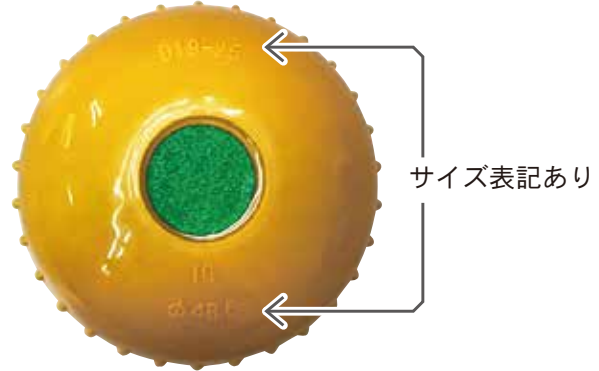

安全用品

単管鉄筋兼用キャップ

単管パイプと鉄筋に 装着できる!!

単管、鉄筋の端部を保護し、
擦傷事故を防ぎます。

キツッ

先端に反射シールが付いており、
夜でも目立ちます!!

安全キャップ

単管鉄筋兼用キャップ

- 単管の端部の保護に使用します。 ●配筋後の鉄筋の端部の保護に使用します。
- 単管・鉄筋兼用。(適用鋼管:φ48.6 適用鉄筋:D-19、D-22、D-25)
- 反射シール付きで夜間など暗いところでも高い視認性。

サイズ表記あり

300入 (100入×3袋)

単管に装着

鉄筋に装着

製品情報

品名	適用規格		入数	包装重量(kg)
	鋼管	鉄筋		
単管鉄筋兼用キャップ	φ48.6	D-19、D-22、D-25	300入(100入×3袋)	4